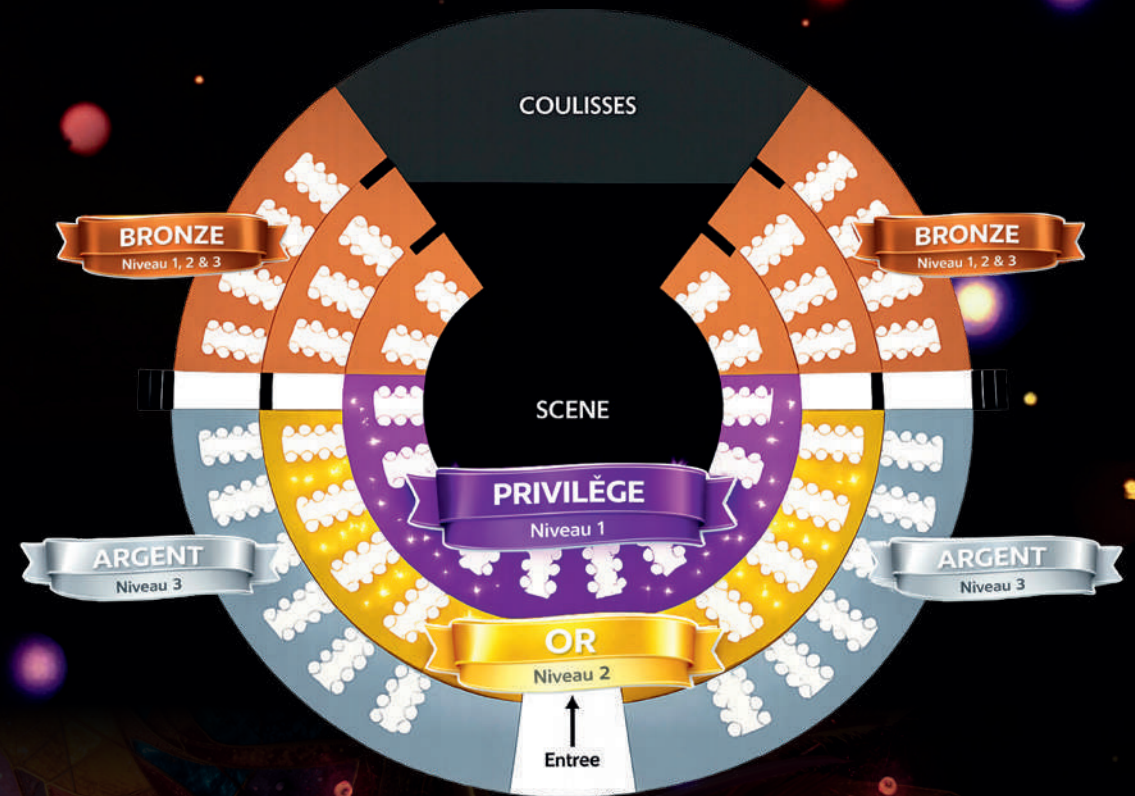

PARTICULIER 80 €

GROUPE 76 €

Groupe à partir de 25 personnes

CRISTAL

Champagne de bienvenue
et ses petits canapés

Opéra royal de saumon
atlantique, parfumé
de sa sauce à l'aneth

Paleron de veau confit,
Gratin dauphinois,
trio de légumes en fagot

Élégance fromagère
sur bouquet verdoyant

Écrin chocolat noisette

Café

Un verre de vin blanc
1/4 de bouteille de vin rouge

PARTICULIER 104 €

GROUPE 99 €

Groupe à partir de 25 personnes

MYSTÈRE (SPECTACLE SEUL)

Coupe de champagne & son délice gourmand
ADULTE 55 € ENFANT (3-10 ANS) 35 €

FORMULE ENFANT
(3-10 ANS) 48 €

Lors de votre réservation, vous avez la possibilité de sélectionner votre zone de placement parmi quatre catégories, selon l'expérience que vous souhaitez vivre :

- **PRIVILÈGE : + 20€ PAR PERSONNE**
- **CARRÉ OR : + 15€ PAR PERSONNE**
- **ARGENT : + 10€ PAR PERSONNE**
- **BRONZE** (ou placement standard, attribué selon disponibilités) : **SANS SUPPLÉMENT**

Pour une expérience optimale, choisissez la zone la plus adaptée à vos attentes et à votre budget, chaque placement étant pensé pour vous garantir un moment de qualité !